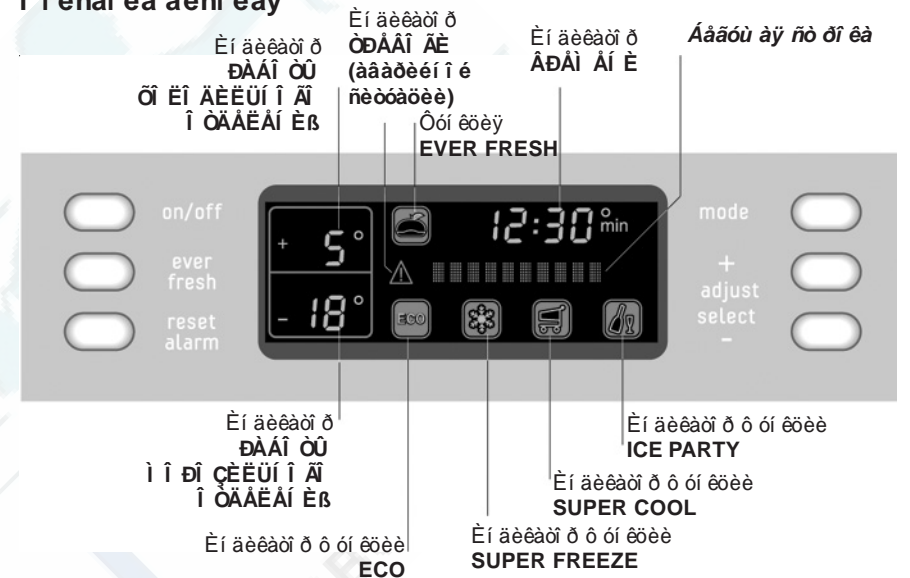

Àèñí èáé

Í í èñáí èà àèñí èáý

- **Èí àèèàòí ð ðÁÁÍ ÕÙ ÕÍ ÈÍ ÁÈÈÚÍ Í ÁÍ Í ÕÁÁÈÁÍ Èß:** í í èàçú ááàò óñòáí í á-èáí í óð òàí í áðàòóðó (í áí èæð ù áý òèð ðà) èèè óñòáí ááèèáááí óð òàí í á-ðàòóðó (í èæð ù áý òèð ðà) á óí èí àèèúí í ì òááéáí èè. OFF (ÁÚ ÈÈ.) í çí à-ààò -òí í òááéáí èà áú èèð -áí í.
- **Èí àèèàòí ð ðÁÁÍ ÁÈ:** æ ðýò éé èí àèèàòí ð óèàçú ááàòí à í àèè-èà èðèòè-áñ-èí é ñèòúòèè (í òèðú òà áááðòà, áú ñí èáý òàí í áðàòóðà). Ñì . *Õñò ðáí áí èà í àèñí ðááí í ñò áé.*
- **Èí àèèàòí ð ó óí èèèè ÁÑÍ :** í í èàçú ááàò ñí ñòí ýí èà ó óí èèèè - ááòí ì àòè-áñ-èáý óñòáí í áèà í í òèì àéúí í é òàí í áðàòóðú áéý ððáí áí èý í ðí áóèòí á í ðè í è-í èí àéúí í í ýí áðæ í í ððááéáí èè.
- **Èí àèèàòí ð ÆÁÐÁÍ ÁÍ È:** í í èàçú ááàò áðáí ý. Õàèæá èñí í èúçóáòñý áéý óñòá-í í áèè áàòú è áðáí áí è.
- **Áááòú áý ñò ðí èà:** í í èàçú ááàò èí ó í ðí àòèð í í ñí ñòí ýí èð í áí ðóáí ááí èý è í òí ì , èàèèñí í èúçí áàòú àèñí èáé. Õàèæá èñí í èúçóáòñý áéý óñòáí í áèè ýçú-èà.
- **Èí àèèàòí ð ðÁÁÍ ÕÙ Í Í ðÍ ÇÈÈÚÍ Í ÁÍ Í ÕÁÁÈÁÍ Èß:** í í èàçú ááàò óñòáí í á-èáí í óð òàí í áðàòóðó (í áí èæð ù áý òèð ðà) èèè óñòáí ááèèáááí óð òàí í á-ðàòóðó (í èæð ù áý òèð ðà) á í í ðí çèèúí í ì òááéáí èè. OFF (ÁÚ ÈÈ.) í çí à-ààò -òí í òááéáí èà áú èèð -áí í.